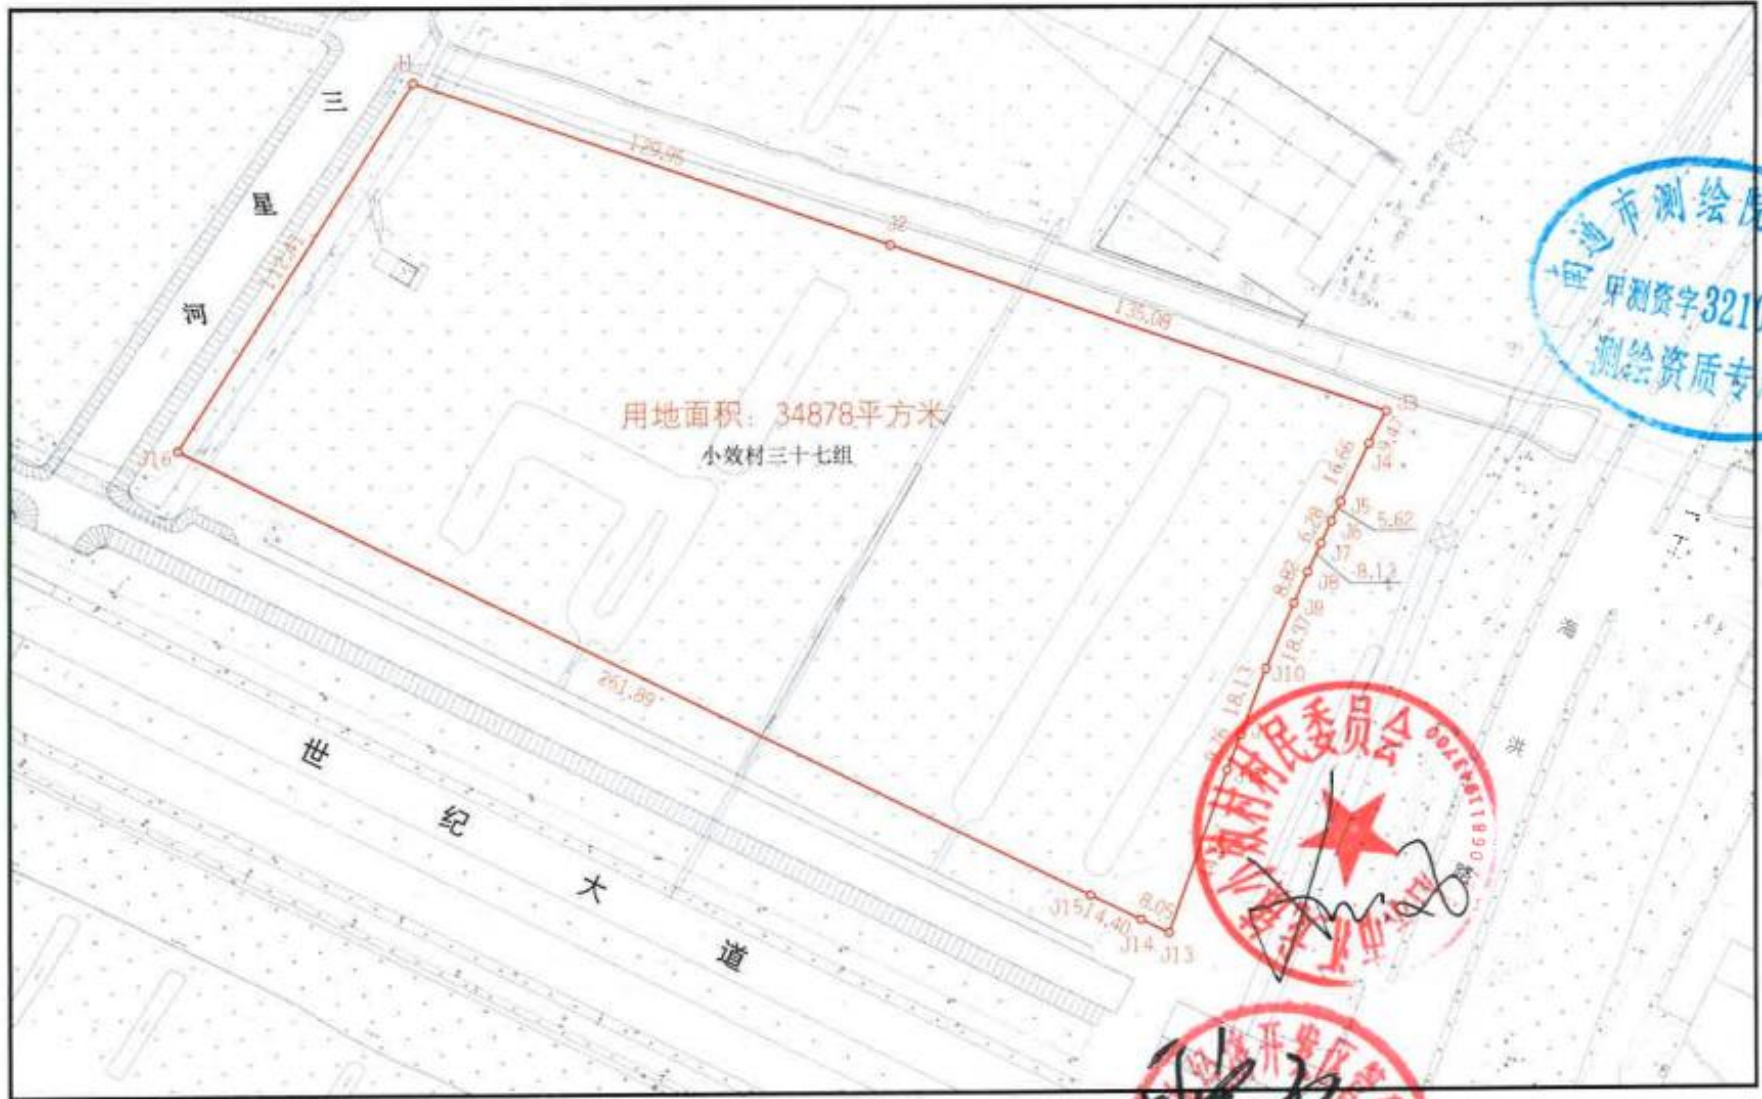

# 勘测定界图

南通市测绘院有限公司

绘图时间: 2024年3月18日  
检查时间: 2024年3月19日

1:2000

绘图员: 陈曾敏  
检查员: 袁小军