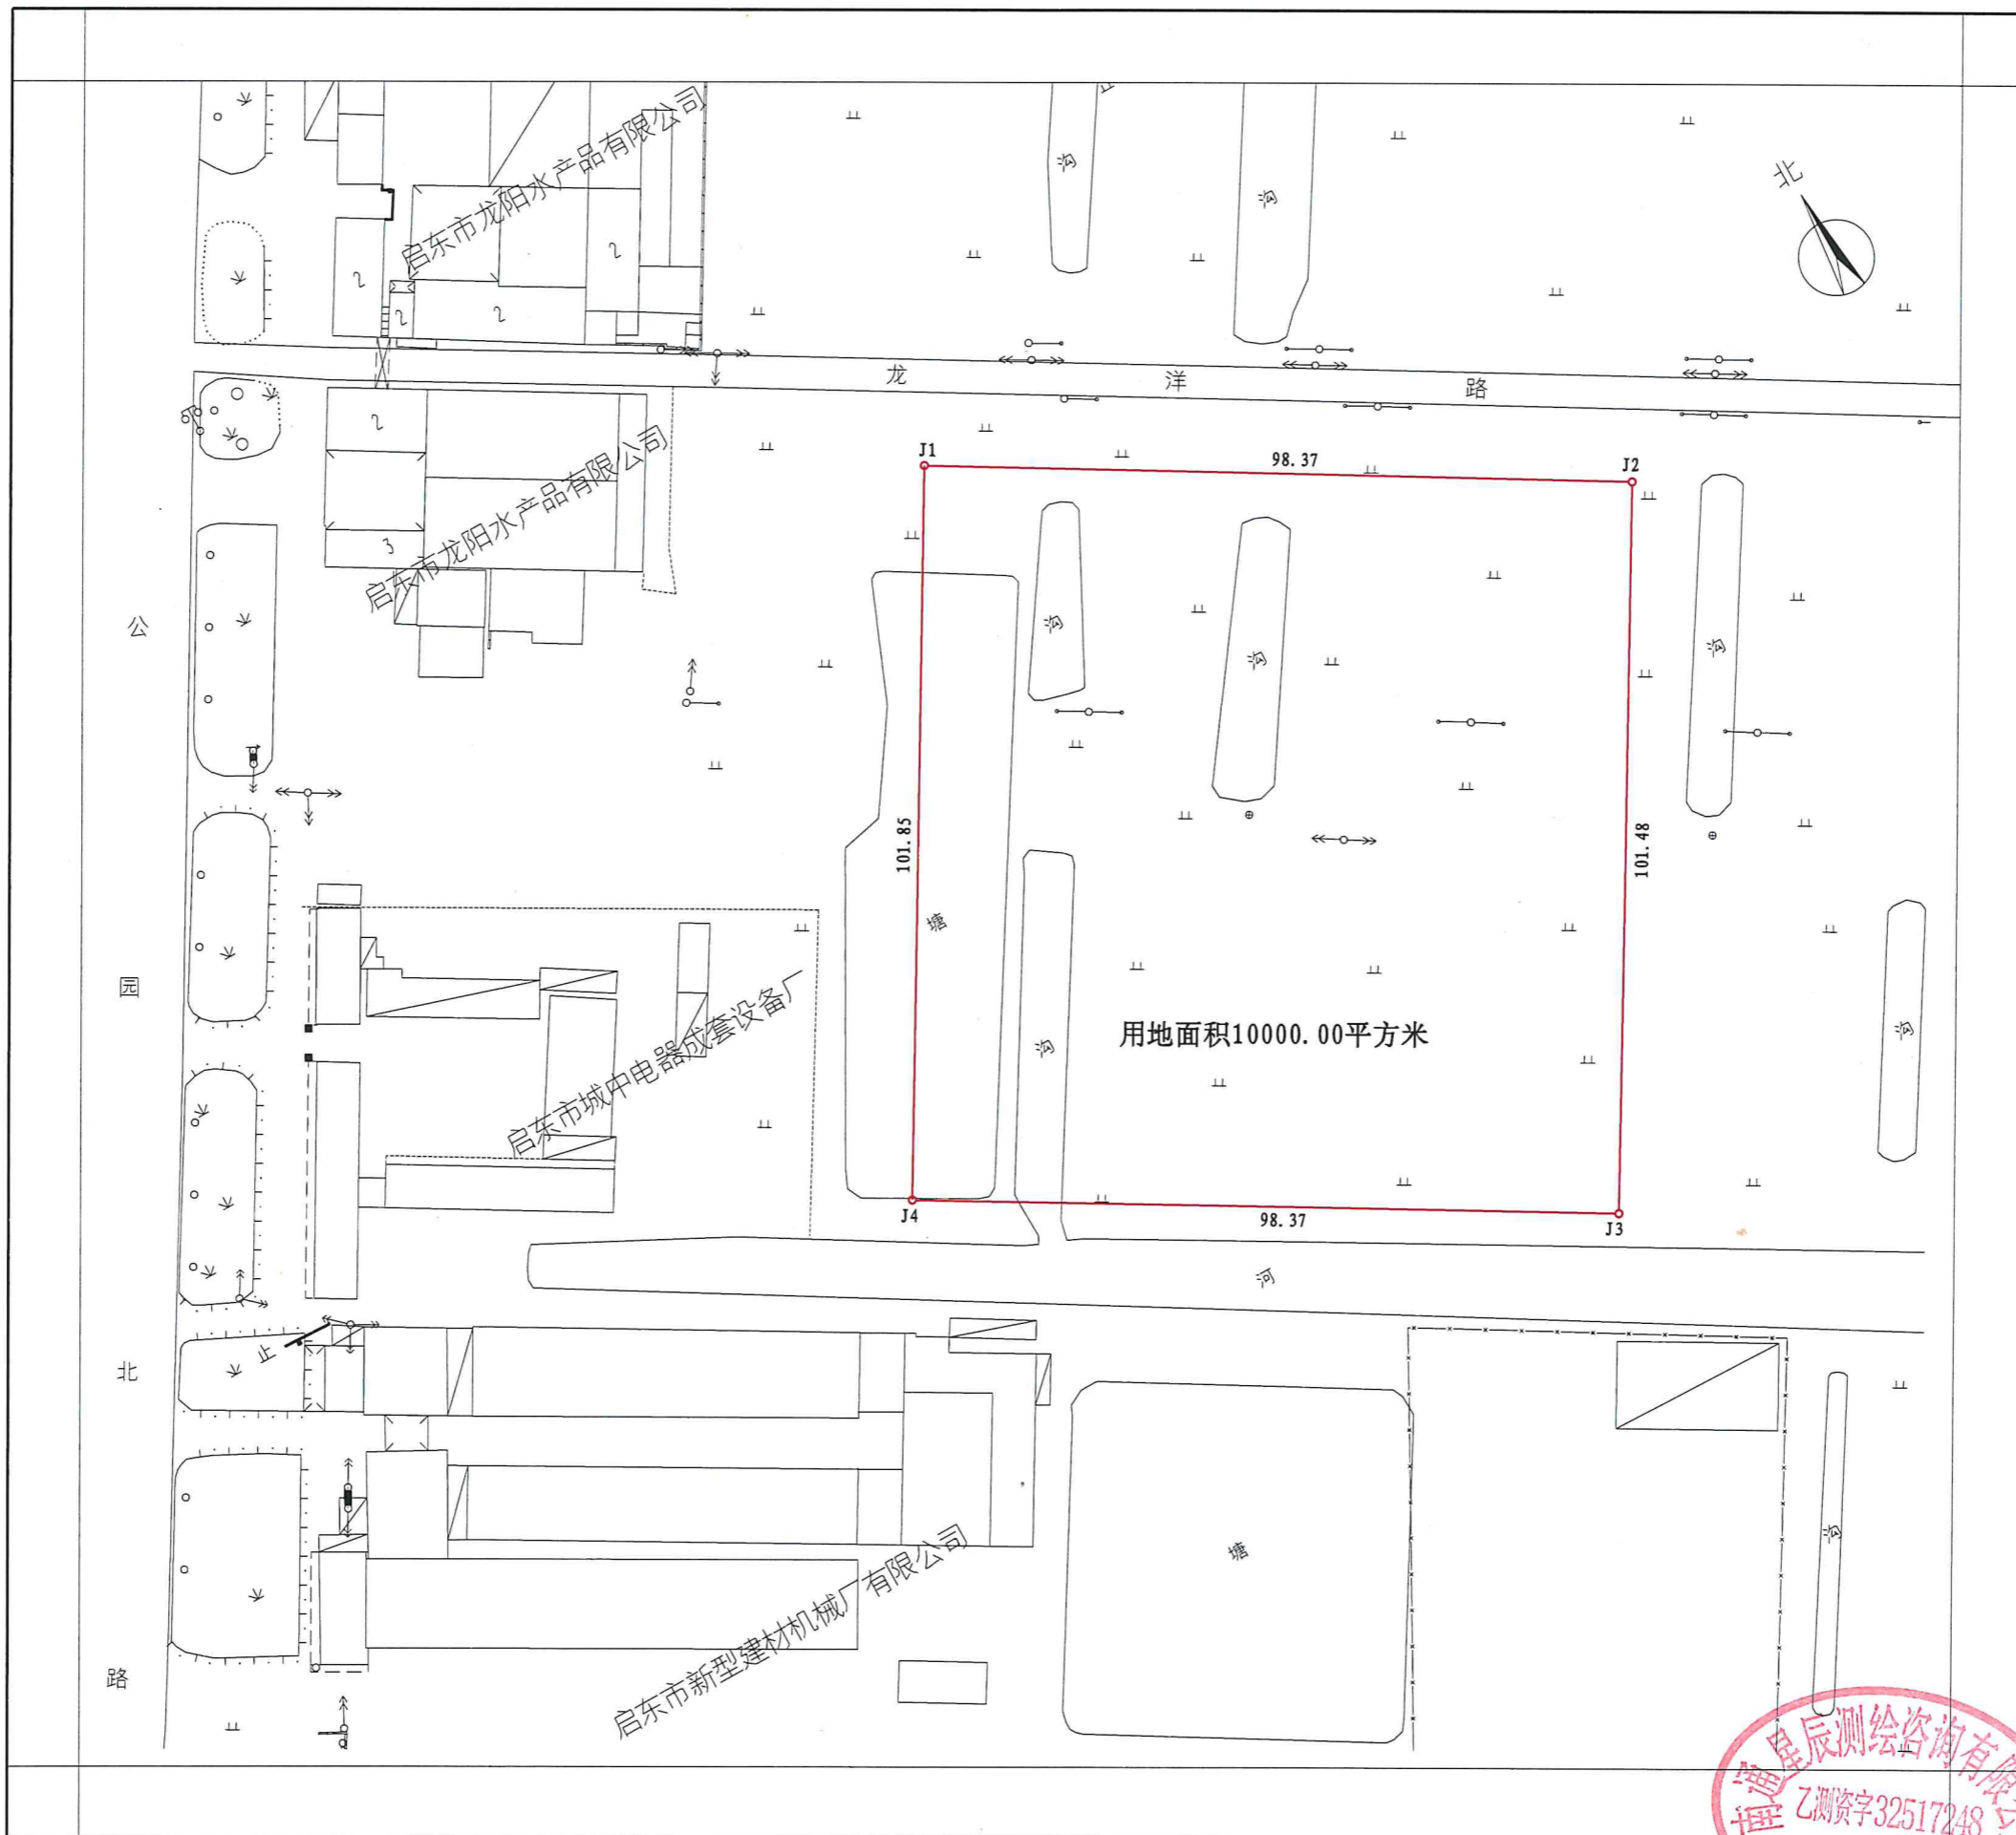

勘测定界图

南通星辰测绘咨询有限公司

坐标采用CGCS2000坐标
2024年6月12日测绘, 数字化成图

1:1000

南通星辰测绘咨询有限公司
乙测资字32517248
测绘: 钱春雷
检查: 俞晓璐
审批: 顾永辉